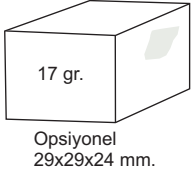

17 gr.
Opsiyonel
29x29x24 mm.

- Hotel
- Restaurant
- Fast Food
- Bar
- Disko
- Kaplıca
- Balık Marketleri
- Süpermarket
- Medikal
- Endüstri

- Kristal niteliğinde lekesiz zar buz üreten makinalardır.
- Yüksek ve hızlı buz tüketimine sahip olan işletmeler için idealdir.
- Kolay kurulum ve bakım.
- Düşük su tüketimi.
- Enerji tasarrufu.
- Kendi kendine test modu.
- Aşağıdaki tabloda yazılı kapasite verileri 21°C oda sıcaklığı ve 15°C su sıcaklığında test edilmiştir.
- KQ 150, KQ 250, KQ 320 modelleri 10 gr. zar buz üretir. 6 ve 17 gr. zar buz seçenekleri opsiyoneldir.

Model	KQ 150	KQ 250	KQ 320
Üretim Kapasitesi	140 kg./24 h 23300 adet-6 gr. 140 kg./24 h 14000 adet-10 gr. (standart) 140 kg./24 h 8200 adet-17 gr.	240 kg./24 h 40000 adet-6 gr. 240 kg./24 h 24000 adet-10 gr. (standart) 240 kg./24 h 14100 adet-17 gr.	300 kg./24 h 50000 adet-6 gr. 300 kg./24 h 30000 adet-10 gr. (standart) 300 kg./24 h 17600 adet-17 gr.
Döngü Başına Küp Sayısı	6 gr.:275 adet / 10gr.:168 adet / 17gr.:110 adet	6 gr.:370 adet / 10gr.:234 adet / 17gr.:140 adet	6 gr.:370 adet / 10gr.:234 adet / 17gr.:140 adet
Soğutma Tipi	Hava Soğutmalı	Hava Soğutmalı	Hava Soğutmalı
Voltaj	230V / 50Hz	230V / 50Hz	230V / 50Hz
Güç	850 W	1100 W	1400 W
Gaz Tipi	R 452A	R 452A	R 452A
Net Ölçüler	560 x 620 x 575 mm.	760 x 620 x 575 mm.	760 x 620 x 575 mm.
Paket Ölçüleri	630 x 690 x 720 mm.	830 x 690 x 750 mm.	830 x 690 x 750 mm.
Net Ağırlık	53 kg.	68 kg.	70,5 kg.
Paket Ağırlığı	61 kg.	81,5 kg.	84 kg.
Fiyat	4.790 EURO	5.360 EURO	6.040 EURO